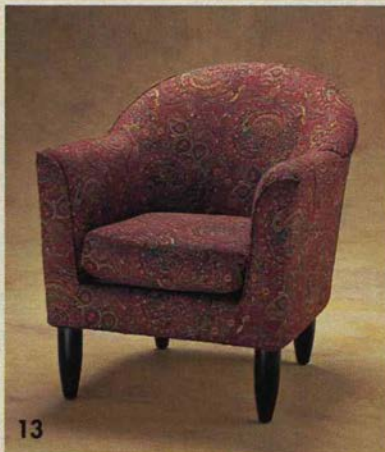

16. AGEN fätölj.
 Lackerad rotting. Stapelbar. Finns i flera färger. 56x56 cm. Höjd 77 cm. Sitt höjd 45 cm _____ **329.-**

9

10

11

12

13

14

795.-